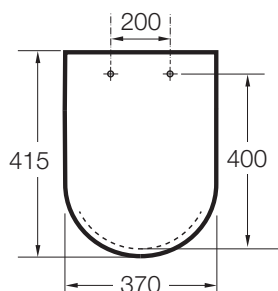

EasyClean®

Material antibacterian

Sistem SoftClose®